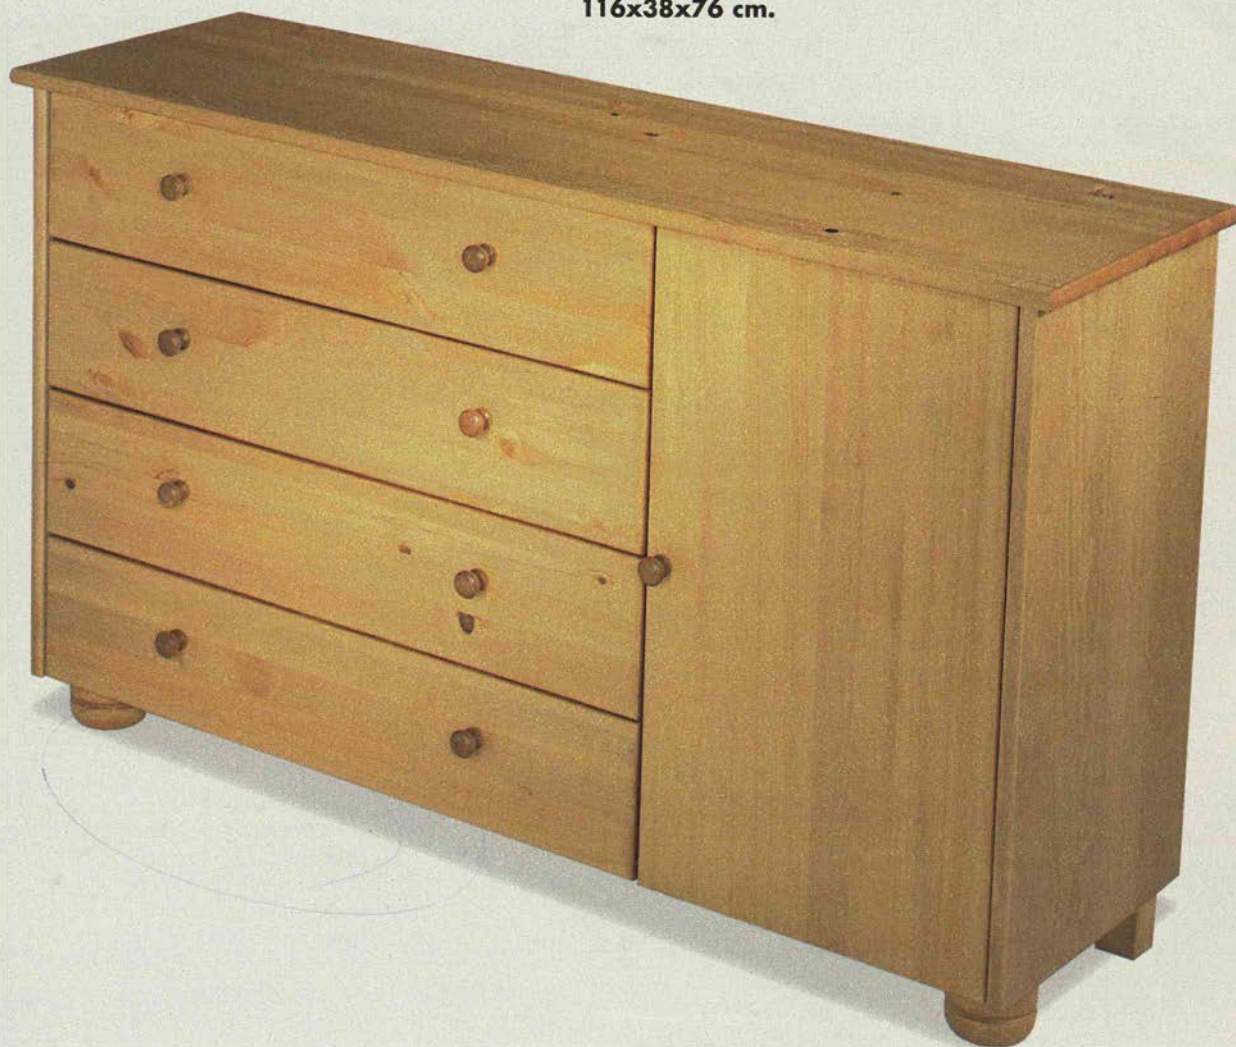

998.-

ARNADAL köpmansdisk. Patinerat barrträ/fanérad eller folierad spånskiva.
116x38x76 cm.

OSLAGBART PRIS!